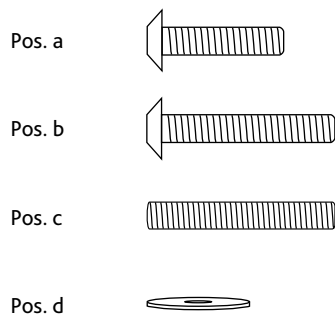

Art.-Nr. / Item No.	Kratzbaum / Scratching Post	Farbe / Colour	Höhe / Height		
44710	Elia	creme / cream	172 cm		

Pos. Nr. / Pos. No.	Bezeichnung / Description	Abmessung in mm / Measurement in mm	Anzahl / Quantity	Art. Nr. / Item No.	Karton Nr. / Carton No.
Pos. 1	Bodenplatte / Bottom plate	580 x 40 x 580	1	44710-10	1
Pos. 2	Höhle / Cave	580 x 375 x 440	1	44710-40	2
Pos. 3	Hängematte / Hammock	ø 490	2	44710-41	1
Pos. 4	Liegeplatte mit Kuschelsack / Lying plate with cuddly bag	580 x 20 x 580	1	44710-42	1
Pos. 5	Liegeplatte mit Rand / Lying plate with rim	580 x 120 x 580	1	44710-43	1
Pos. 6	Kissen für Höhle / Cushion for cave	580 x 430	1	44710-44	2
Pos. 7	Stamm mit Stehbolzen / Post with spacer bolt	ø 110 x 275	1	44710-30	2
Pos. 8	Stamm / Post	ø 110 x 300	2	44710-31	2
Pos. 9	Stamm / Post	ø 110 x 370	2	44710-32	2
Pos. 10	Stamm / Post	ø 110 x 580	4	44710-33	1
Pos. 11	Stamm mit Stehbolzen / Post with spacer bolt	ø 110 x 580	2	44710-34	2
Pos. 12	Abschlusskappe / End cap	ø 120 x 40	1	44710-35	2
Pos. 13	Seil / Rope	ø 60 x 550	1	44710-50	2
Pos. a	Flachkopfschraube / Flathead screw	M8 x 45	1	44710-60	2
Pos. b	Flachkopfschraube / Flathead screw	M8 x 50	4		
Pos. c	Gewindestange / Thread rod	M8 x 80	8		
Pos. d	Unterlegscheibe / Washer		3		
Pos. e	Inbus / Allen key		1		