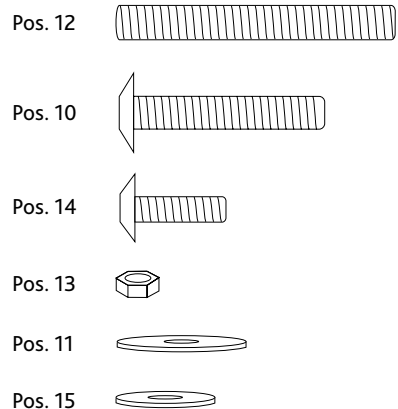

Art.-Nr. / Item No.	Kratzbaum / Scratching Post	Farbe / Colour	Höhe / Height	
44644	Nita	lichtgrau-schwarz / light grey-black	147 cm	

Pos. Nr. / Pos. No.	Bezeichnung / Description	Abmessung in mm / Measurement in mm	Anzahl / Quantity	Art. Nr. / Item No.
Pos. 1	Bodenplatte / Bottom plate	450 x 20 x 450	1	44644-10
Pos. 2	Höhle / Cave	320 x 250 x 430	1	44644-11
Pos. 3	Liegeplatte / Platform	400 x 20 x 300	1	44644-12
Pos. 4	Liegeplatte / Platform	460 x 20 x 300	1	44644-13
Pos. 5	Liegeplatte / Platform	ø 380	1	44644-14
Pos. 5a	Kuschelbett / Cuddly Bed	ø 400	1	44644-40
Pos. 6	Stamm / Post	ø 90 x 500	2	44644-33
Pos. 7	Stamm / Post	ø 90 x 400	2	44644-32
Pos. 8	Stamm / Post	ø 90 x 370	1	44644-31
Pos. 9	Stamm mit Stehbolzen / Post with spacer bolt	ø 90 x 330	1	44644-30
Pos. 10	Flachkopf-Schraube / Flathead screw	M8 x 50	7	4464-60
Pos. 11	Unterlegscheibe / Washer	M8 x 30	4	
Pos. 12	Gewindestange / Thread rod	M8 x 65	2	
Pos. 13	Mutter / Nut	M6	1	
Pos. 14	Flachkopf-Schraube / Flathead screw	M6 x 20	1	
Pos. 15	Unterlegscheibe / Washer	M8 x 25	2	
Pos. 16	Inbusschlüssel / Allen key		1	

DE Hinweis:

Dieser Artikel sollte von einer erwachsenen Person aufgebaut werden. Bitte überprüfen Sie die Schrauben regelmäßig und ziehen Sie sie wenn nötig nach. Sie finden eine französische und italienische Anleitung unter der jeweiligen Artikel-Nummer auf www.trixie.de.